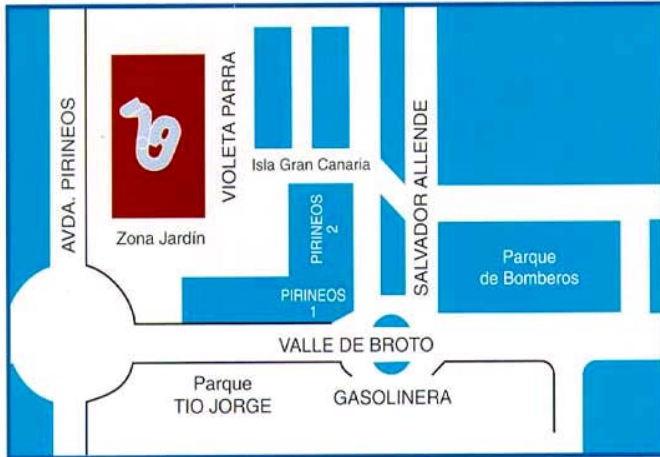

Plano de situación de

Fundación SAN VALERO

Líneas de autobús urbano

Las líneas de autobús que tiene parada en las proximidades de Fundación San Valero son la n° 29, 28, 36, 35, 42.

Para más información en la web de T.U.Z.S.A. <http://www.tuzsa.es>